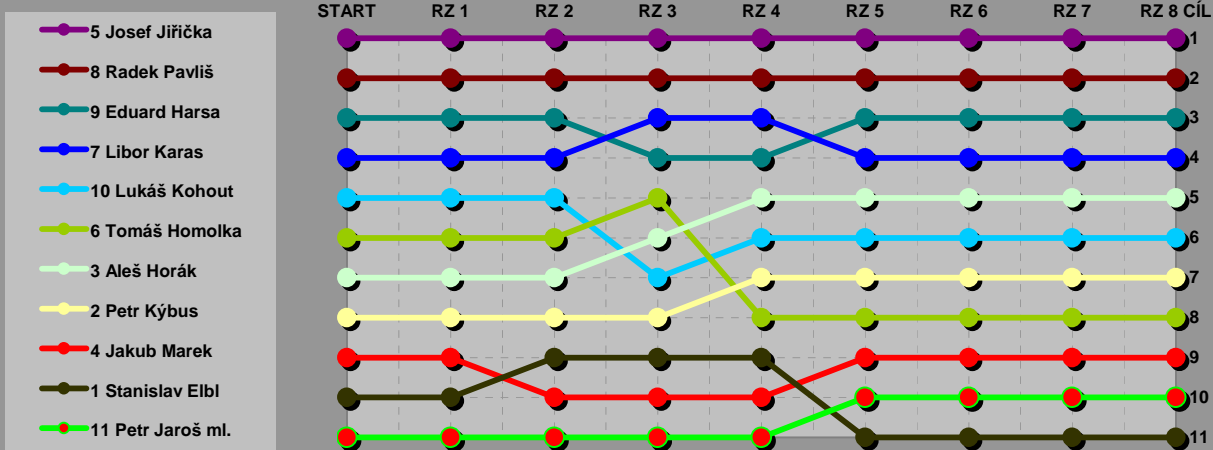

po RZ 8 CÍL

1.	5 Josef Jiříčka	14:25,57	00:00,00		
	Peugeot 206 WRC / XRAY T2R		00:00,00		
2.	8 Radek Pavliš	14:53,68	00:28,11		
	Mitsubishi Lancer Evo VII / XRAY T1 FK05		00:28,11		
3.	9 Eduard Harsa	15:42,74	01:17,17		
	Ford Focus / Academi str-4		00:49,06		
4.	7 Libor Karas	15:48,35	01:32,78		
	Škoda Fabia 04 WRC / TB 02	00:10,00	00:15,61		
5.	3 Aleš Horák	17:05,66	02:40,09		
	Subaru Impreza WRC 2004 / XRAY T1		01:07,31		
6.	10 Lukáš Kohout	16:48,64	02:43,07		
	Alfa Romeo / Kyosho Alpha 3	00:20,00	00:02,98		
7.	2 Petr Kýbus	18:18,83	04:13,26		
	Mitsubishi Lancer Evo IV / TL 01	00:20,00	01:30,19		
8.	6 Tomáš Homolka	19:22,32	04:56,75		
	Ford Focus RS WRC 2003 / TB 02		00:43,49		
9.	4 Jakub Marek	19:34,42	05:08,85		
	Škoda 130 RS / TL 01		00:12,10		
10.	11 Petr Jaroš ml.	20:44,25	06:18,68		
	Subaru Impreza WRC 2004 / TB 02		01:09,83		
11.	1 Stanislav Elbl	21:11,60	06:56,03		
	Ford Focus RS WRC 2003 / TT 01	00:10,00	00:37,35		

Mikula Show 9.12.2006

odstartovalo : 11 vozů

st.č. jezdec	čas	ztráta na 1.
vůz	penalta	ztáta před

st.č. jezdec	čas	ztráta na 1.
vůz	penalty	ztáta před

Průběh pořadí

Vítězové RZ

RZ 1 5 Josef Jiříčka

RZ 2 5 Josef Jiříčka